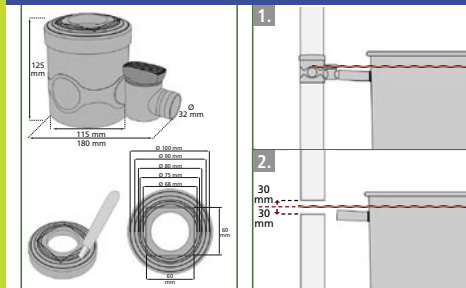

2000120

**3P Sammelfilter mit Hahn**  
Sammelt Regenwasser für Regentonnen  
Mit Überlauf-funktion!

**3P Rain Collector with tap**  
Collects rainwater for water butts.  
Overflow function!

**3P Collecteur d'eau de pluie**  
Collecteur d'eau de pluie pour  
les réservoirs décoratifs de jardin!  
Avec fonction de trop-plein.